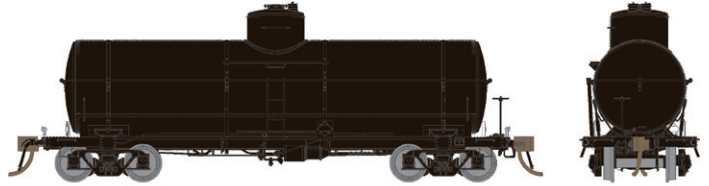

Store Name _____
Phone Number _____

RAPIDO

UTLX X-3 TANK CAR

**HO
SCALE**

Eastman Chemical (AB-brakes)

Item	Description
<input type="checkbox"/> 159010	6 Pack
<input type="checkbox"/> 159010A	Single car Car #35294, 36299, 35312, 35327, 35341, 35375